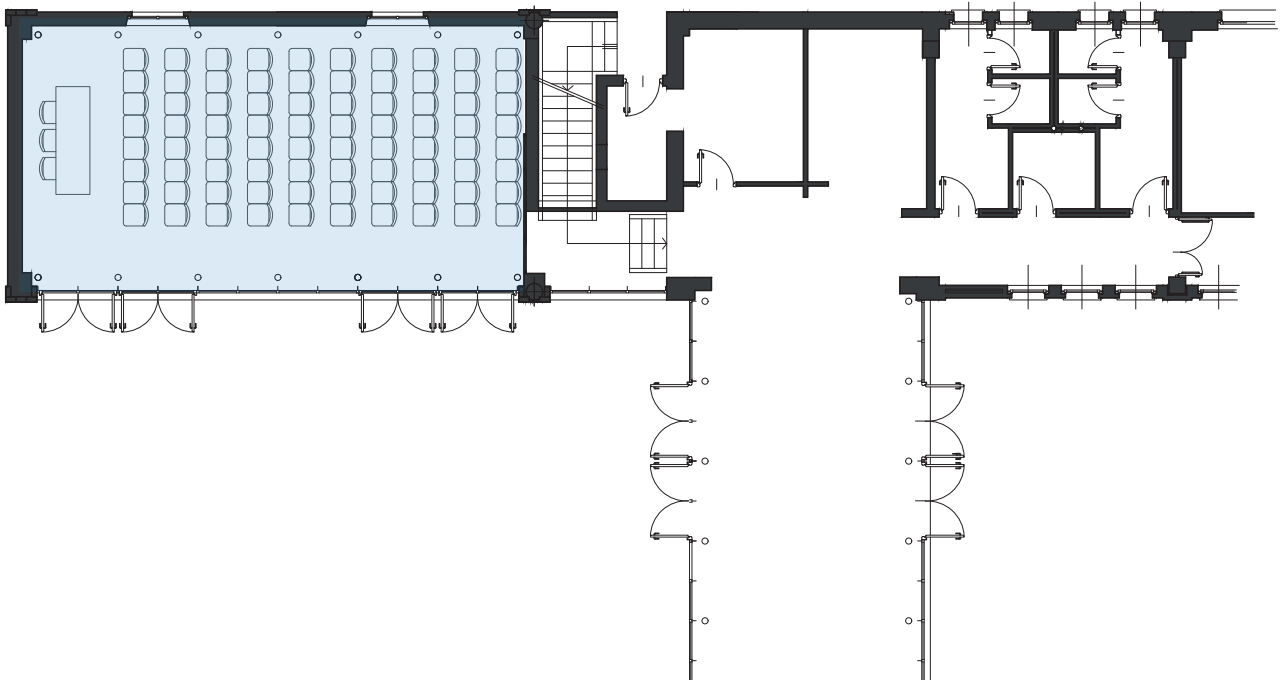

SALA CROCE DEL SUD

POSIZIONE	CAPIENZA	METRATURE	CONFIGURAZIONE
Piano terra	150 in piedi, 60 seduti	70 mq	Polivalente, libera o con posti a sedere

ATTREZZATURE

PC e WiFi - Schermo a muro - Proiettore - TV - Foyer antistante (per catering)